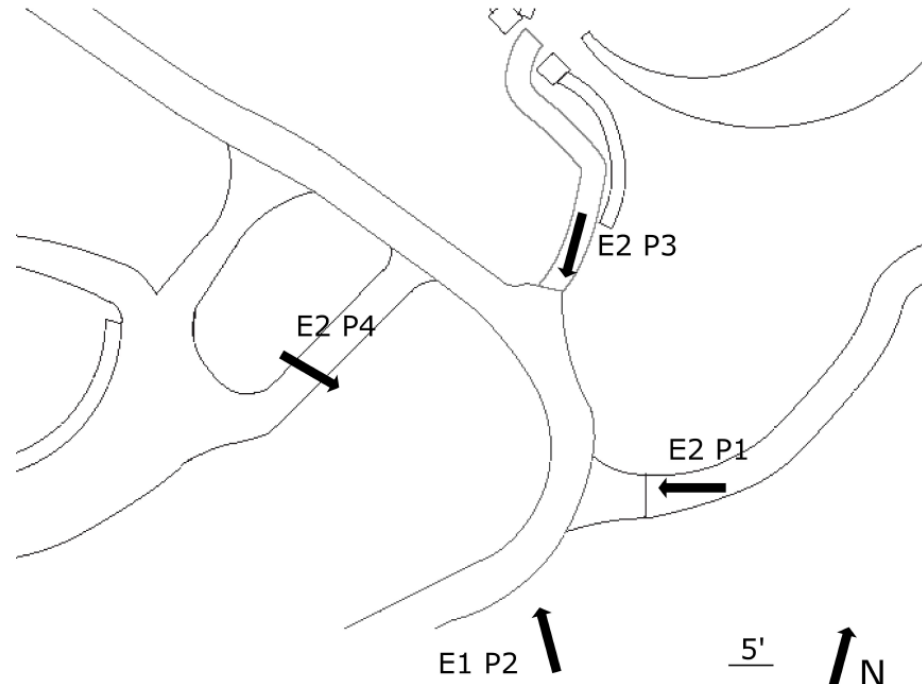

The Designer's Toolbox

MERRIDETH JILES

Gather Pictures

Determine Goals

Load Your Palate

Brush to Palate

Present Your Work

Plant List

Common Name	Botanic Name	Grows to (Height m)	Quantity
Murraya	Murraya paniculata	3	27
Lemon Tree	Citrus spp	3	3
Buxus	Buxus japonica	0.5	10
Crepe Myrtle	Lagerstroemia indica	5	2
Cordylines	Cordyline fruticosa	1.5	23
Camellia	Camellia sasanqua	2	4
Robinia	Robinia pseudoacacia	5	1
Purple Flax	Phormium tenax 'purpurea'	2.5	3
Liriopes	Liriopus muscarri 'Evergreen Giant'	0.5	15
Frangipani	Plumeria acutifolia	5	1
Cascade Lilly Pilly	Syzygium 'Cascade'	2.5	3
Loropetalum 'Pink Blush'	Loropetalum chinense	2	6
Gardenia	Gardenia augusta 'Florida'	1	30
	Elaeocarpus reticulatus	4	5
	Fatsia japonica	2	6
	Citrus spp	1.5	1
	Hebe spp 'Blue Gem'	1	5
	Nandina domestica 'nana'	0.5	12
	Acer palmatum	4	1
	Duranta repens	2	1
			20
	'Sir Walter' Buffalo		40m2