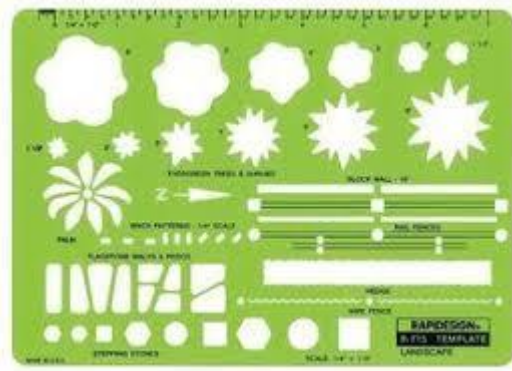

The Designer's Toolbox

MERRIDETH JILES

Gather Pictures

Determine Goals

Load Your Palate

Brush to Palate

Present Your Work

Plant List

Common Name	Botanic Name	Grows to (Height m)	Quantity
Murraya	Murraya paniculata	3	27
Lemon Tree	Citrus spp	3	3
Buxus	Buxus japonica	0.5	10
Crepe Myrtle	Lagerstroemia indica	5	2
Cordylines	Cordyline fruticosa	1.5	23
Camellia	Camellia sasanqua	2	4
Robinia	Robinia pseudoacacia	5	1
Purple Flax	Phormium tenax 'purpurea'	2.5	3
Liriopes	Liriopus muscarri 'Evergreen Giant'	0.5	15
Frangipani	Plumeria acutifolia	5	1
Cascade Lilly Pilly	Syzygium 'Cascade'	2.5	3
Loropetalum 'Pink Blush'	Loropetalum chinense	2	6
Gardenia	Gardenia augusta 'Florida'	1	30
	Elaeocarpus reticulatus	4	5
	Fatsia japonica	2	6
	Citrus spp	1.5	1
	Hebe spp 'Blue Gem'	1	5
	Nandina domestica 'nana'	0.5	12
	Acer palmatum	4	1
	Duranta repens	2	1
			20
	'Sir Walter' Buffalo		40m2