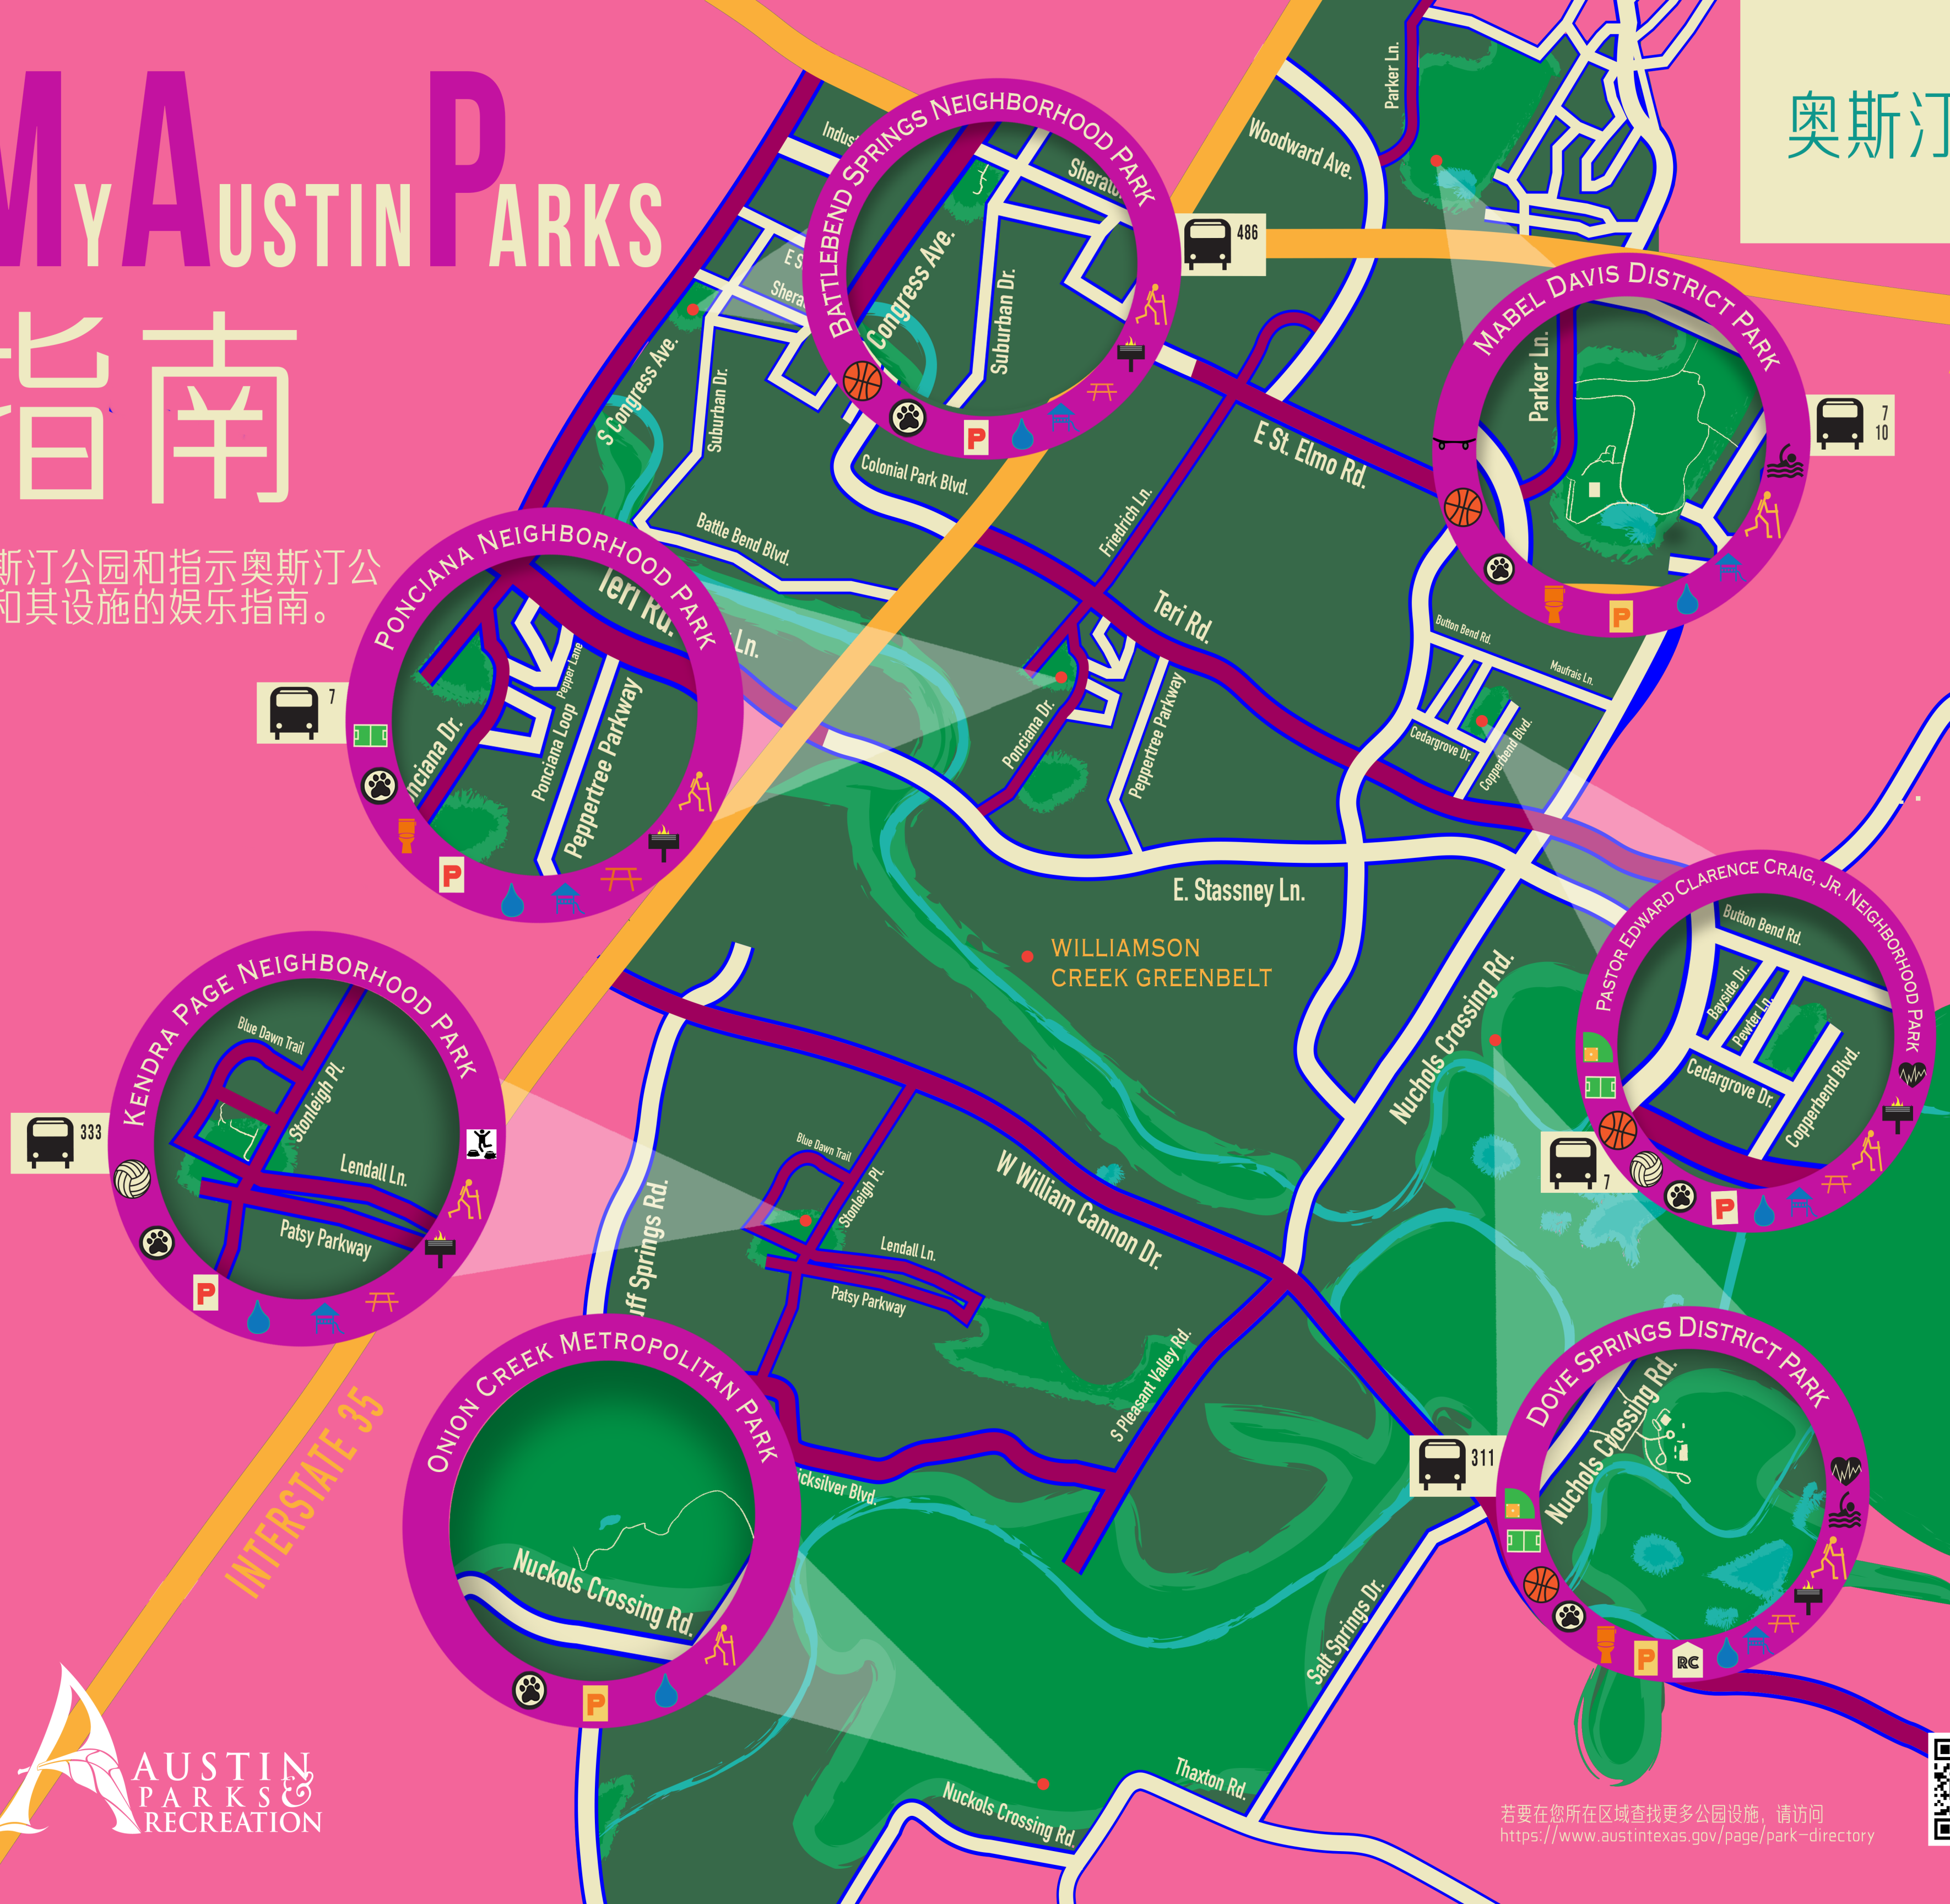

# MY AUSTIN PARKS

# 指南

奥斯汀公园和指示奥斯汀公园和其设施的娱乐指南。

# 奥斯汀东南区公园设施

所有橙色设施均为 ADA 无障碍设施。

		步道
		公共卫生间
		车位
		野餐桌
		游泳池
		烤架
		多功能场地
		垒球/棒球场
		排球场
		网球场
		篮球场
		飞碟高尔夫
		游乐场
		大自然游戏
		宠物友好型场地
		娱乐中心
		健身站
		滑板公园
		饮用水供应之处
		自行车友好型场地
		人行道
		公车路线

若要在您所在区域查找更多公园设施，请访问  
<https://www.austintexas.gov/page/park-directory>