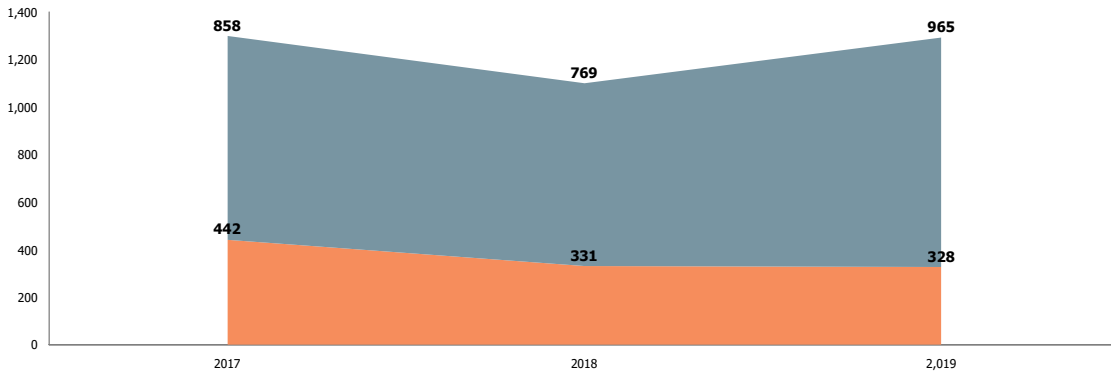

# Austin Animal Center January 2017 to 2019 Outcomes

	2017			2018			2019		
	Cat	Dog	Total	Cat	Dog	Total	Cat	Dog	Total
<b>Adoption</b>	250	451	<b>701</b>	178	383	<b>561</b>	198	549	<b>747</b>
<b>Deceased</b>	3	2	<b>5</b>	3	2	<b>5</b>	4	2	<b>6</b>
<b>Disposal</b>	8	4	<b>12</b>	0	0	<b>0</b>	0	0	<b>0</b>
<b>Humane Euthanasia</b>	13	7	<b>20</b>	13	6	<b>19</b>	3	9	<b>12</b>
<b>RTO</b>	36	253	<b>289</b>	31	235	<b>266</b>	21	234	<b>255</b>
<b>Rto-Adopt</b>	0	0	<b>0</b>	8	8	<b>16</b>	0	10	<b>10</b>
<b>Shelter Neuter Return</b>	45	0	<b>45</b>	48	0	<b>48</b>	46	0	<b>46</b>
<b>Transfer</b>	87	141	<b>228</b>	50	135	<b>185</b>	56	161	<b>217</b>
<b>Total</b>	<b>442</b>	<b>858</b>	<b>1,300</b>	<b>331</b>	<b>769</b>	<b>1,100</b>	<b>328</b>	<b>965</b>	<b>1,293</b>

**Yearly January Outcomes by Outcome Type**

**Yearly January Outcomes by Animal Type**